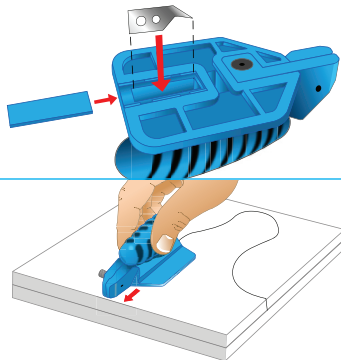

Model WB-6020

Use blade:
Utiliser lame:
Utilizar navajas:
WB-5, WB-25

 **FOAMBOARD FREESTYLE CUTTER**
 **CUTTER FREESTYLE POUR PLAQUES DE MOUSSE**
 **CORTADORA DE ESTILO LIBRE PARA UNICEL ESPUMADO**

Cuts foamboard and cellofoam