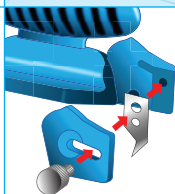

Model WB-6020

Use blade:
Utiliser lame:
Utilizar navajas:
WB-5, WB-25

 **FOAMBOARD FREESTYLE CUTTER**
 **CUTTER FREESTYLE POUR PLAQUES DE MOUSSE**
 **CORTADORA DE ESTILO LIBRE PARA UNICEL ESPUMADO**

Cuts foamboard and cellofoam